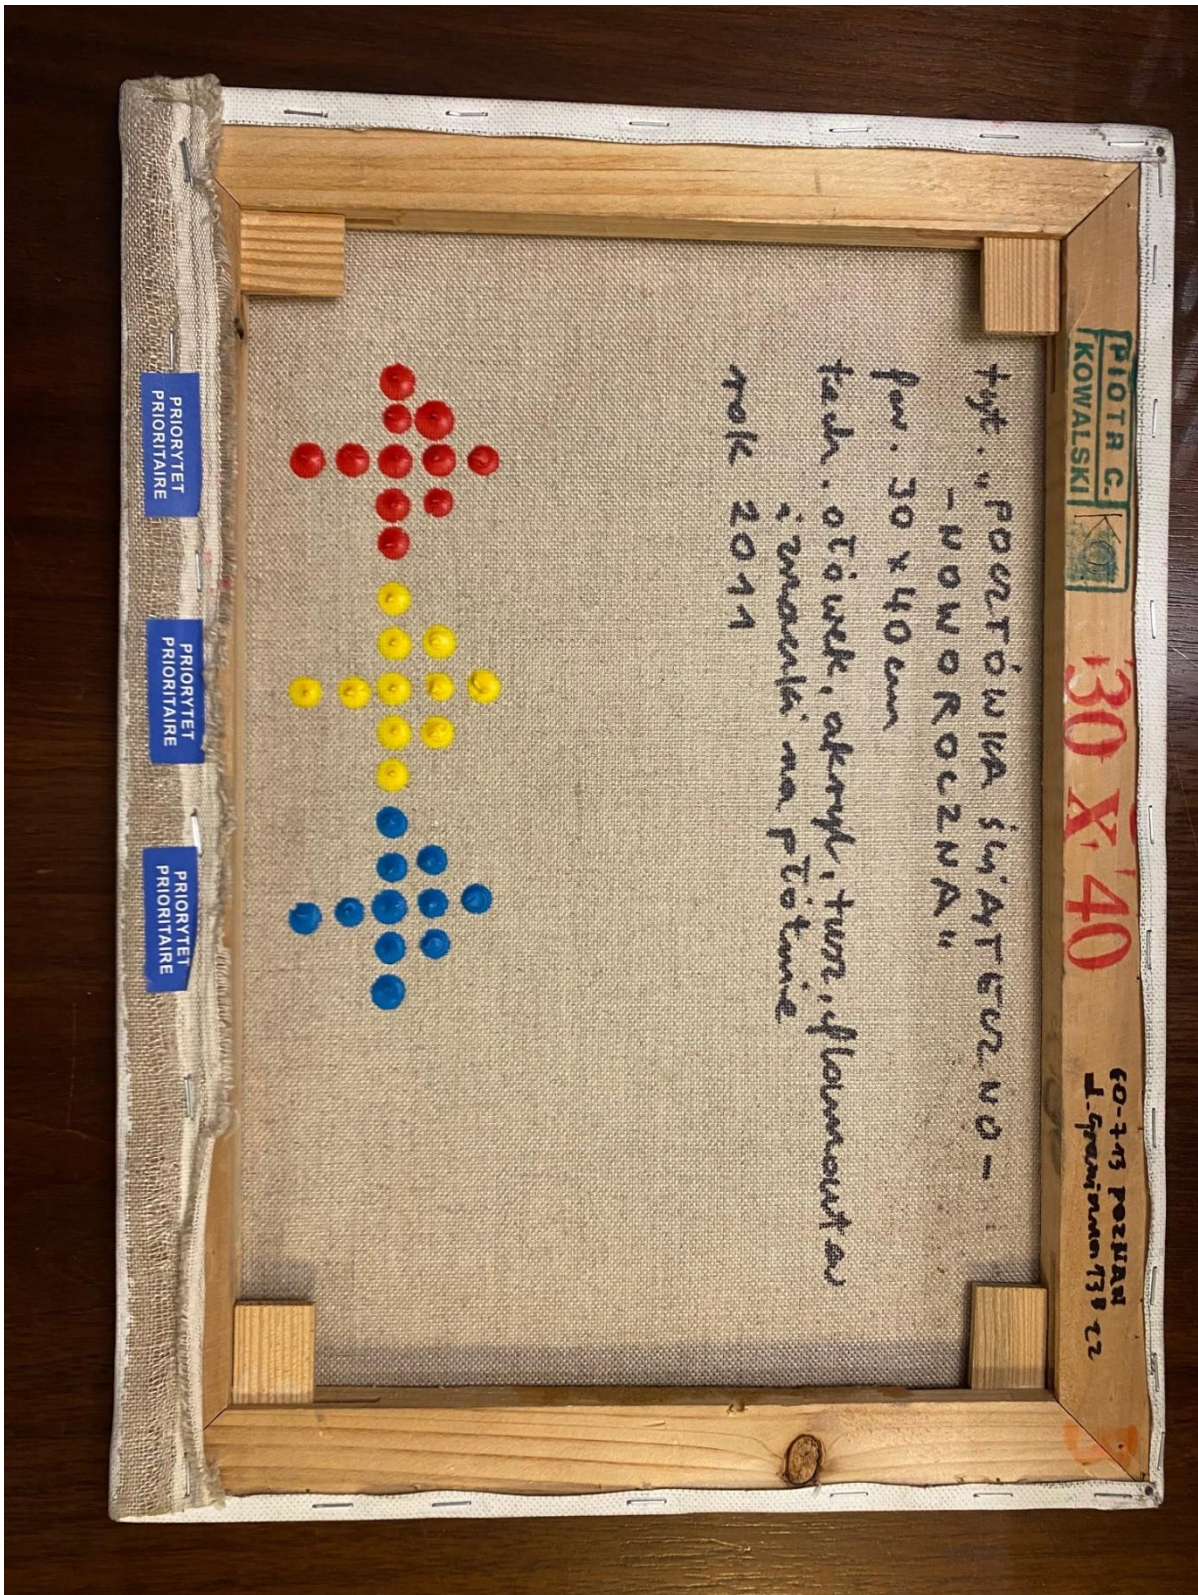

Ruchomości wchodzące w skład masy upadłości upadłego Piotra Wełniaka:

1. Obraz "Nienawiszcz" - aut. Piotr C. Kowalski i Joanna Janiak, styczeń 2010 r.

2. Obraz "Nienawiszcz" - aut. Piotr C. Kowalski i Joanna Janiak, styczeń 2010 r.

3. Obraz "Nienawiszcz" - aut. Piotr C. Kowalski i Joanna Janiak, styczeń 2010 r.

4. Obraz "Nienawiszcz" - aut. Piotr C. Kowalski i Joanna Janiak, styczeń 2010 r.

5. Obraz "Pocztówka Świąteczno-Noworoczna", aut. Piotr C. Kowalski, 2011 r.

6. Obraz "Pocztówka Świąteczno-Noworoczna", aut. Piotr C. Kowalski, 2011 r.

7. Obraz "Pocztówka Świąteczno-Noworoczna", aut. Piotr C. Kowalski, 2011 r.

9. Zegarek „Osin”.